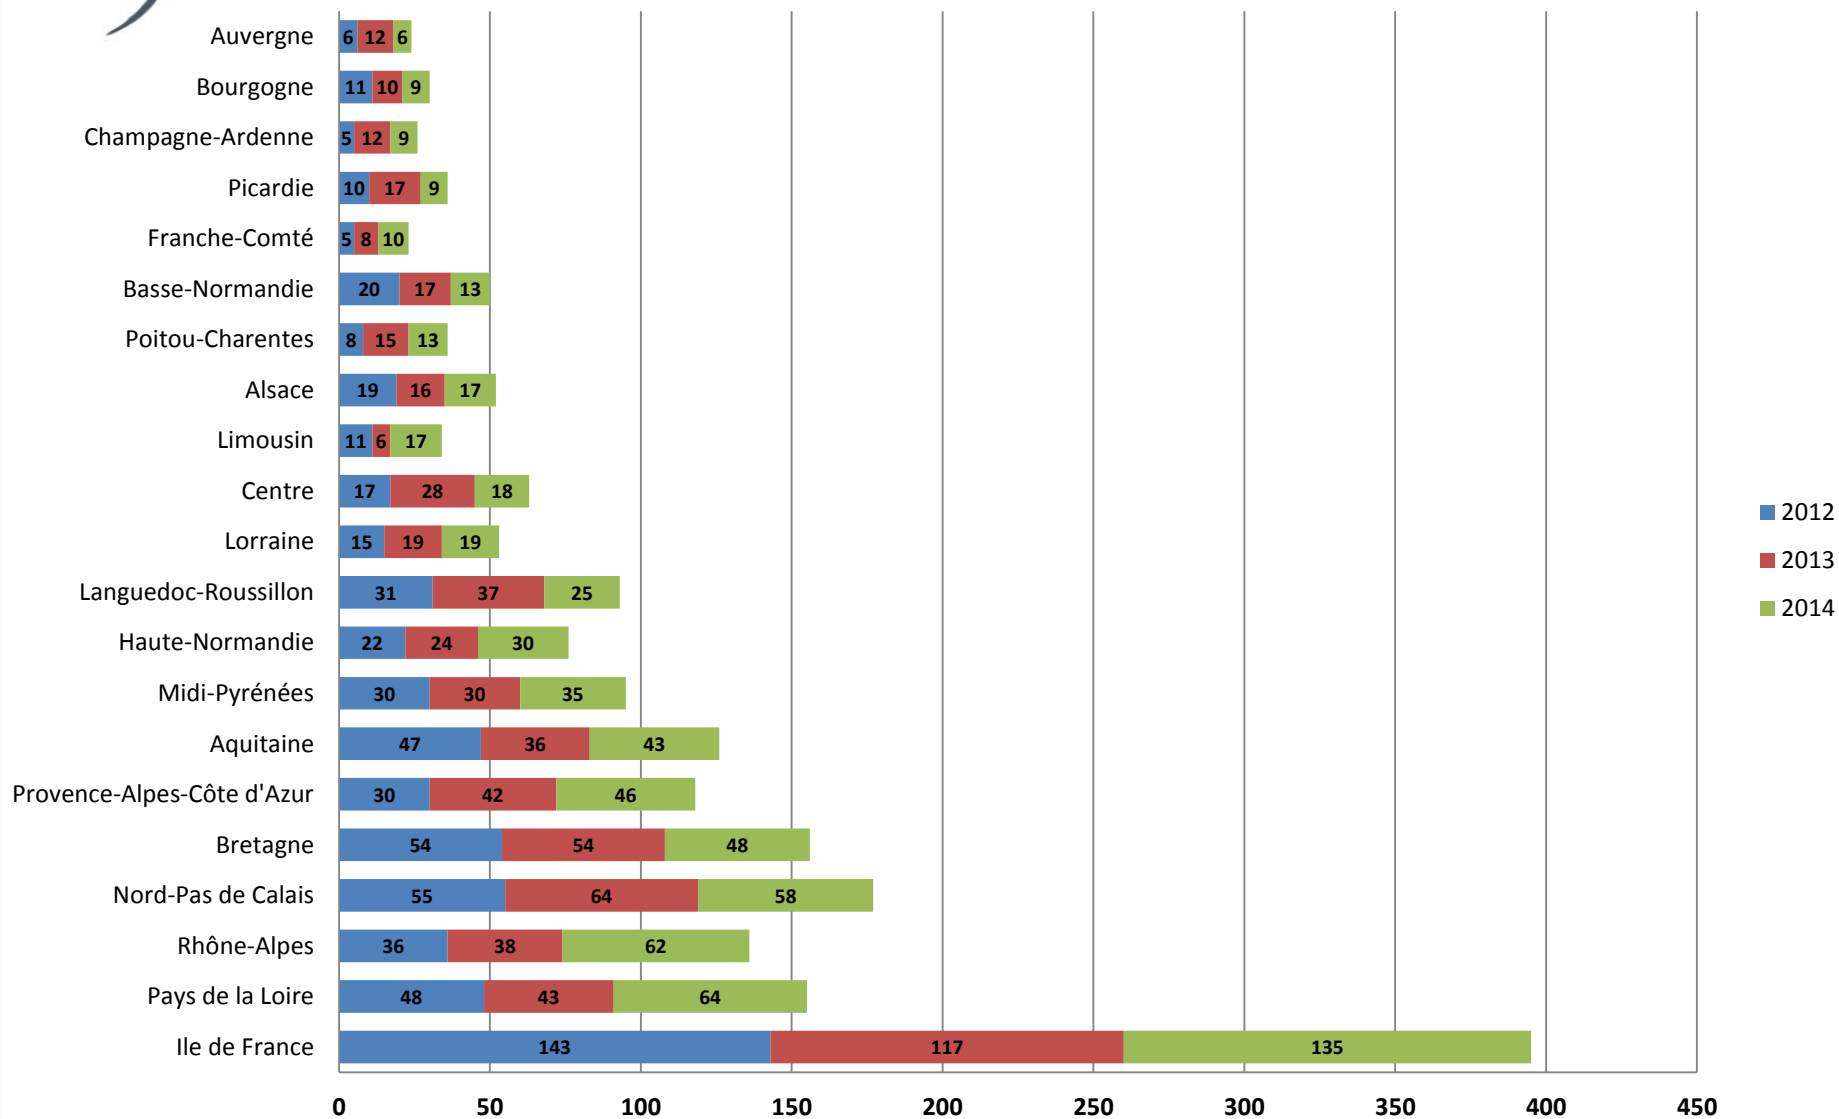

Répartition des marchés réservés par région

Le réseau national du secteur du travail protégé et adapté